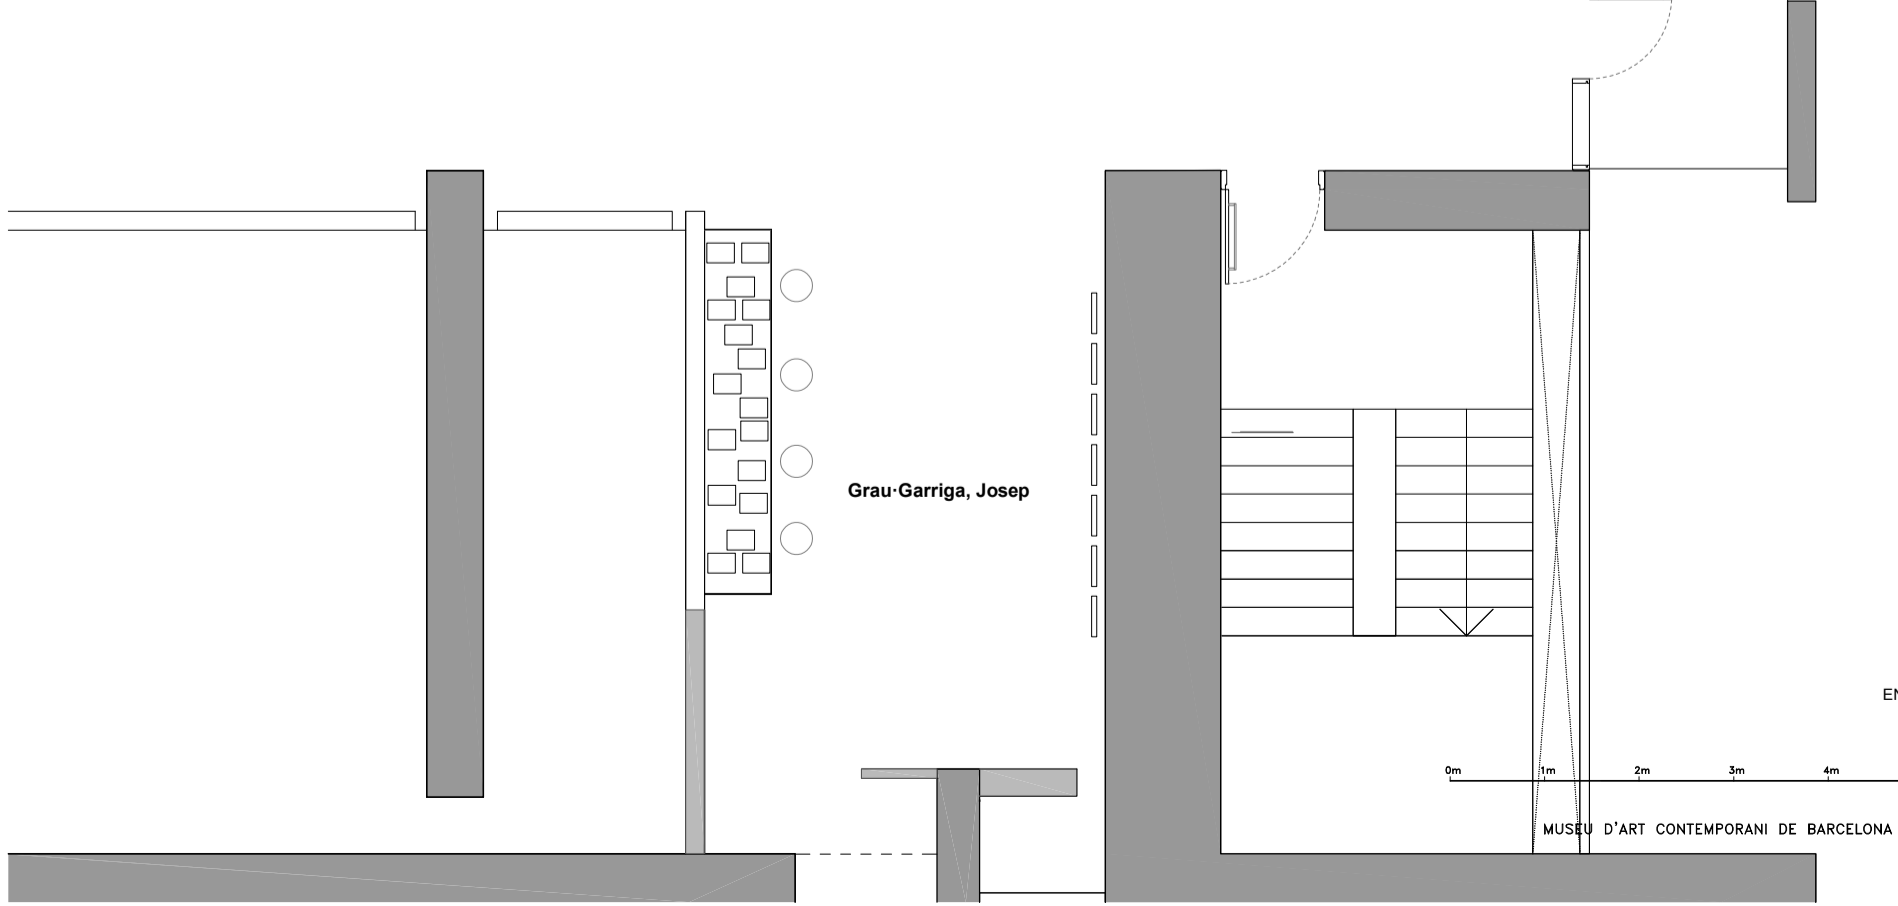

Drawings:
 Projector Sanyo PLCU78
 Reproductor Adtec SIGNEDJE-HD
 1 Altaveu petit JBL Control 1
 1 Etapa Onkyo A-9211

Radio

Grau-Garriga, Josep

EN ESTUDI: COL.35-1D.
 27/10/2022