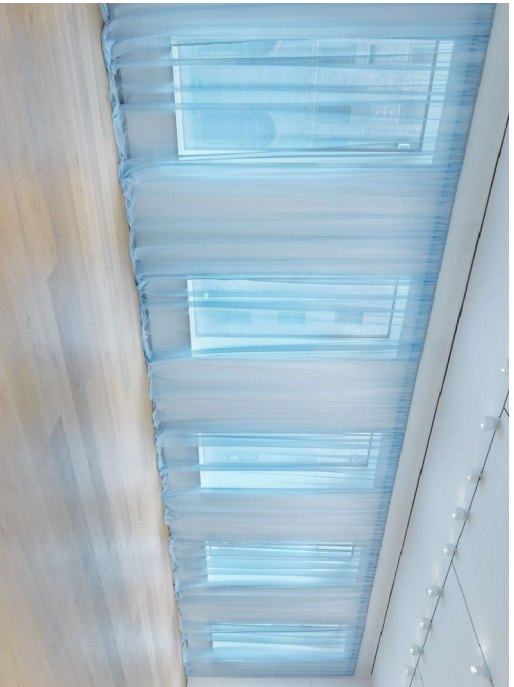

309.0

1232.0

IMATGE DE REFERÈNCIA LOVERBOY

IMATGE PABELLÓ ALEMANY - SUBSTITUIR CORTINA DE VELLUT VERMELLA, PER -LOVERBOY- DE MANERA TEMPORAL. CALDRÀ ALLARGA GUIA EXISTENT

MOSTRA DE LA TELA A REPRODUÏR