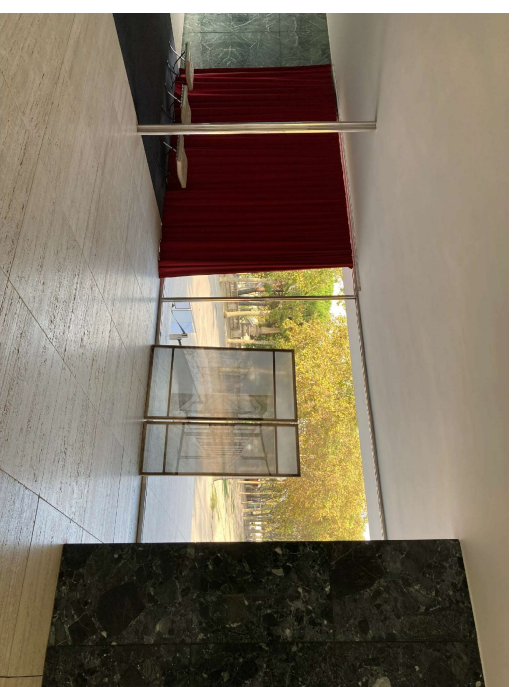

309.0

1232.0

IMATGE DE REFERÈNCIA LOVERBOY

IMATGE PABELLÓ ALEMANY - SUBSTITUIR CORTINA DE VELLUT VERMELLA, PER -LOVERBOY- DE MANERA TEMPORAL. CALDRÀ ALLARGA GUIA EXISTENT

MOSTRA DE LA TELA A REPRODUÏR