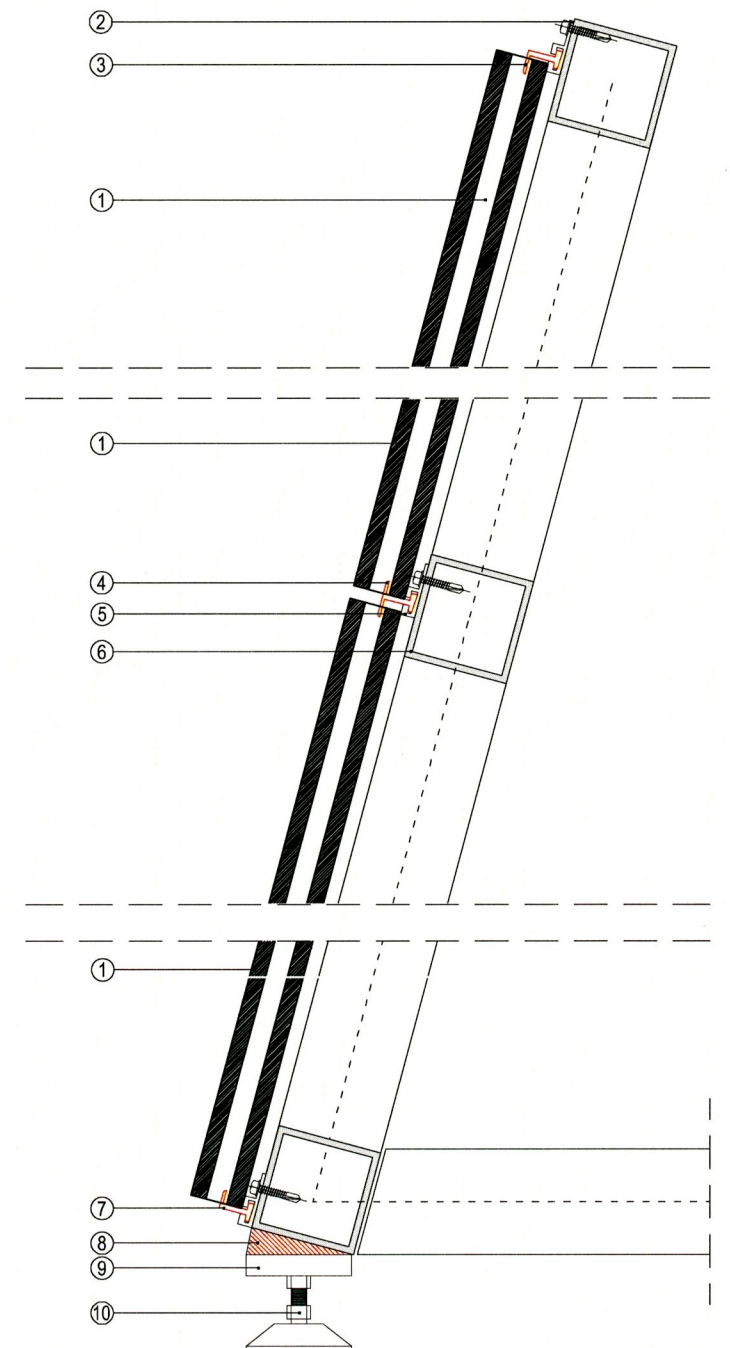

SECCIÓ TRANSVERSAL  
e. 1/25

e. 1/10

- |  |  |
|--|--|
| 1. PEÇA CERAMICA   | 7. GANXO GDI   |
| 2. AUTOTALDRANT M5,5x25 INOX<br>ARANDELA AMB EPDM P16 INOX   | 8. CUNYA FUSTA DE PI<br>PINTADA EN BLANC                                   |
| 3. GANXO GDS   | 9. PLACA DE REPARTIMENT<br>ACER GRUIX 16 MM                                |
| 4. GANXO GD  | 10. SUPORT REGULABLE AMB ALÇADA<br>VARETA D'ACER M12<br>FEMELLA I ARANDELA |
| 5. PC 100  |  |
| 6. PERFIL ALUMINIO LACADO<br>80.80.5<br>RAL 9010 BLANCO PURO |  |

PEP DURAN  
Detall Retaule Laic  
Secció transversal

09/06/2011

PCp