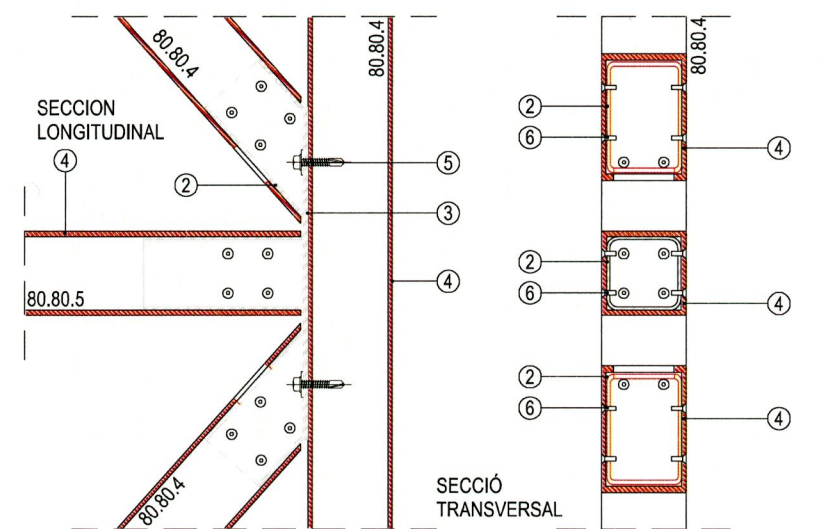

ALÇATS VERITABLE MAGNITUD

- 1. CARGOL PASANT M8 FEMELLA, ARANDELA ARANDELA DENTADA TOT ACER INOX A4
- 2. PERFIL #70.3 ACER A 42
- 3. PLETINA ACER A-42 e=5mm

- 4. PERFIL ALUMINI LACAT
- 5. TORNILLO AUTOTALADRANTE LAMINES DE ZENC
- 6. CARGOL M8 ACERO INOX