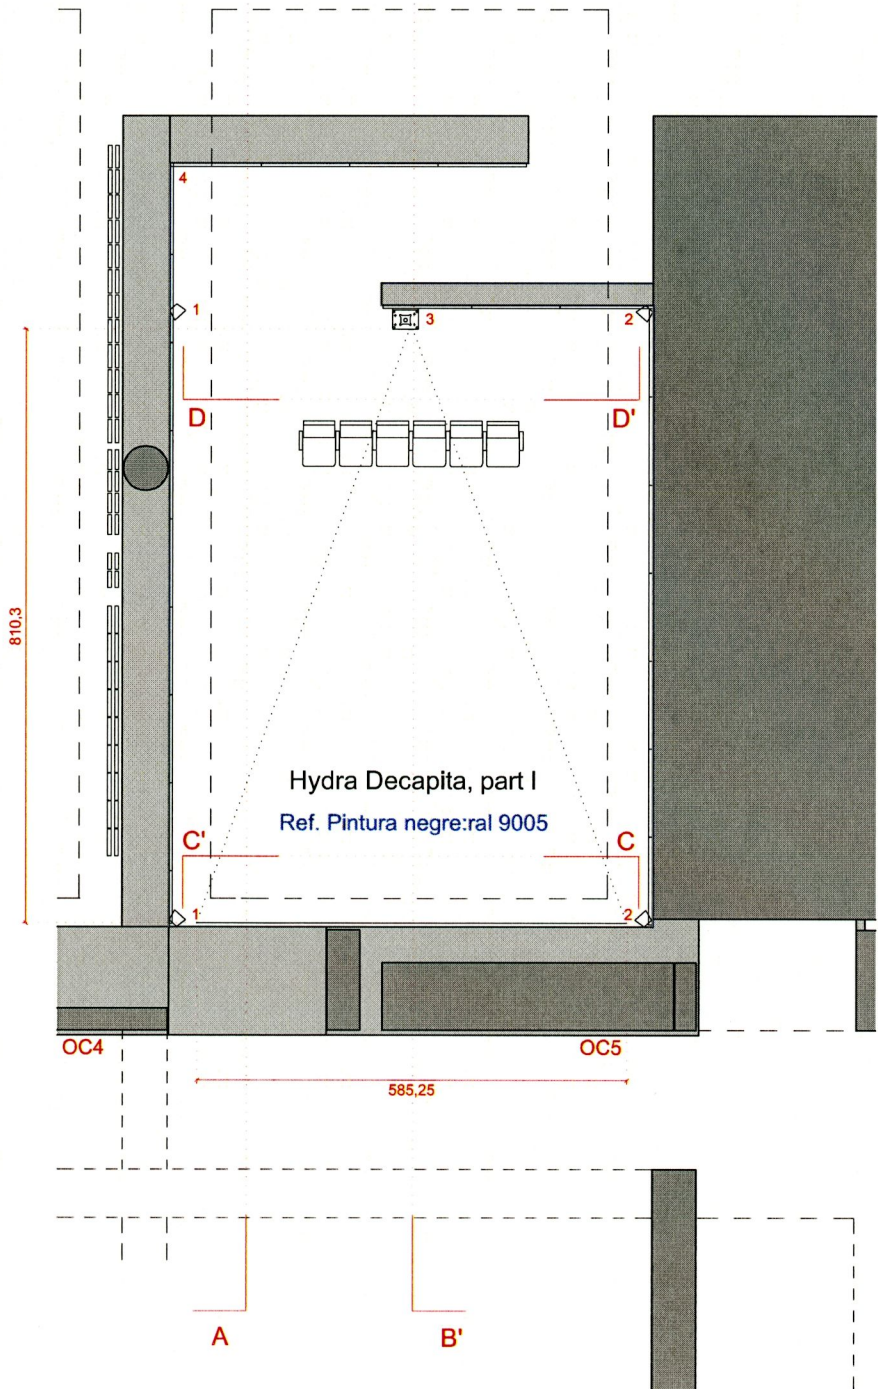

- 1.(*) Speakers Soundtube RS590i
- 2.(*) Speakers Soundtube RS590i
- 3.Projector Panasonic PT-DW6300 + Lent gran angular zoom ET-DLE150 / Minimac + cable HDMI-DVI
- 4.Panell acústic rigid una cara clipsado con paneles. Texaa Stereo MR 490 NOIR
- 5.(*) Subwoofer Soundtube CM1001d
- 6.Panell acústic rigid una cara clipsado con paneles. Texaa Stereo MR 820 GRIS PERLE

- 7.Ref. moqueta: Aiguilleté 83-M3 (4892X)
- 8.Altaveu sostre: Soundtube/ RS4-EZ
- 9.Altaveu terra: Soundtube/ SM500I-WH

*Minimac / Soundcard Audio / Equalitzador Alesis / Crossover / Etapa Crest

AS BUILT_ THE OTOLITH GROUP
La Forma del Pensament