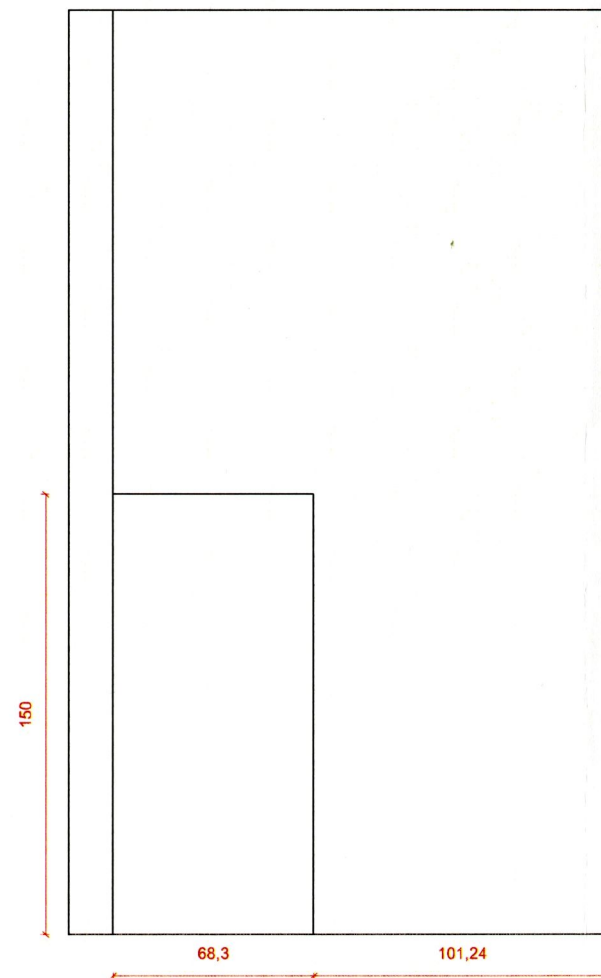

Projector Cinemec SX 1600W + looper

- Distància objeivo projector - cristall: 0,42m.
- Altura de base projector - sòl: 1,97m.
- Objetivo de 15mm.
- Comptador d'hores del projector 1710h.
- Model del llum: XBO 1000W/HS.

Secció A

Alçat A

Alçat B