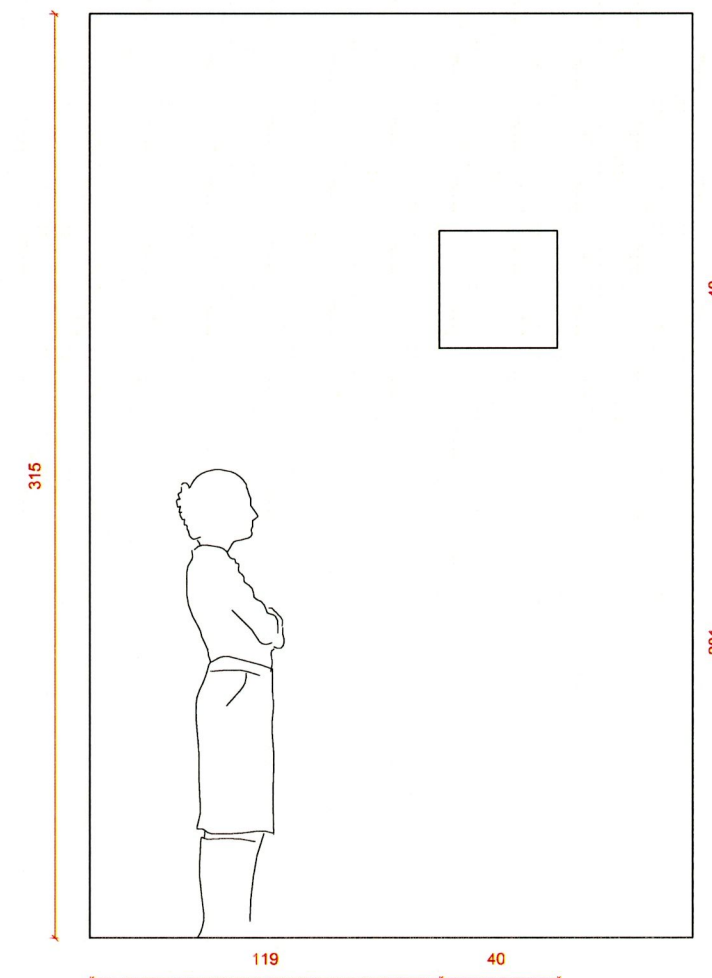

Projector Cinemec SX 1600W + looper

- Distància objeivo projector - cristall: 0,42m.
- Altura de base projector - sòl: 1,97m.
- Objetivo de 15mm.
- Comptador d'hores del projector 1710h.
- Model del llum: XBO 1000W/HS.

Secció A

Alçat A

Alçat B