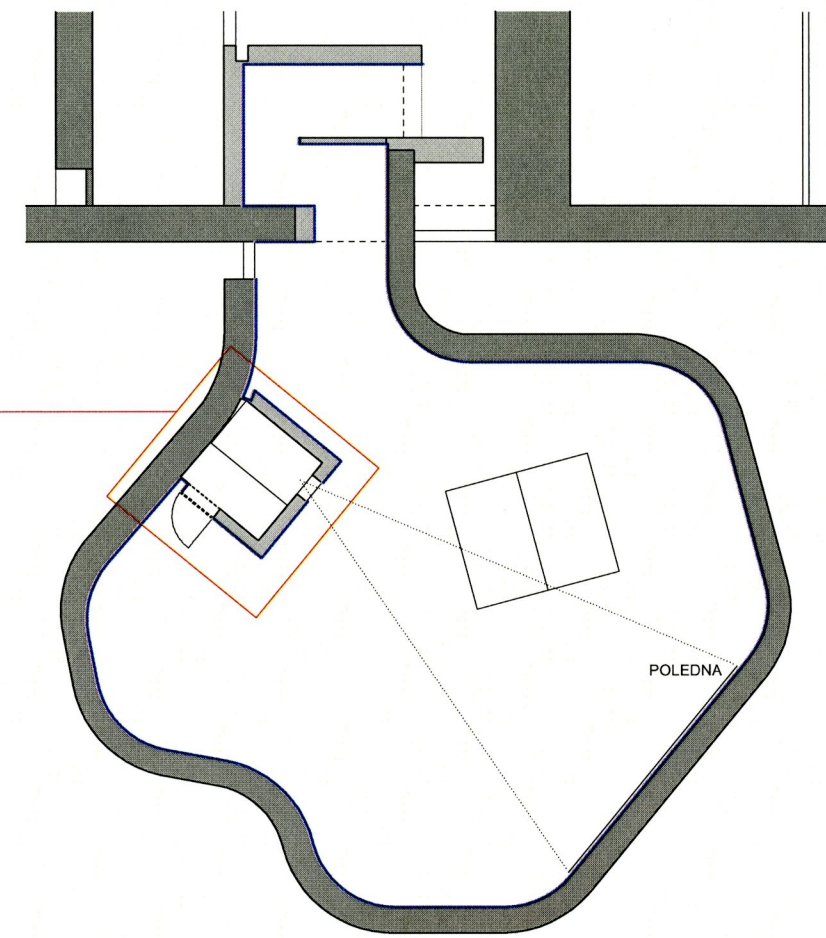

Projector Cinemec SX 1600W + looper

- Distància objeivo projector - cristall: 0,42m.
- Altura de base projector - sòl: 1,97m.
- Objetivo de 15mm.
- Comptador d'hores del projector 1710h.
- Model del llum: XBO 1000W/HS.

Secció A

Alçat A

Alçat B