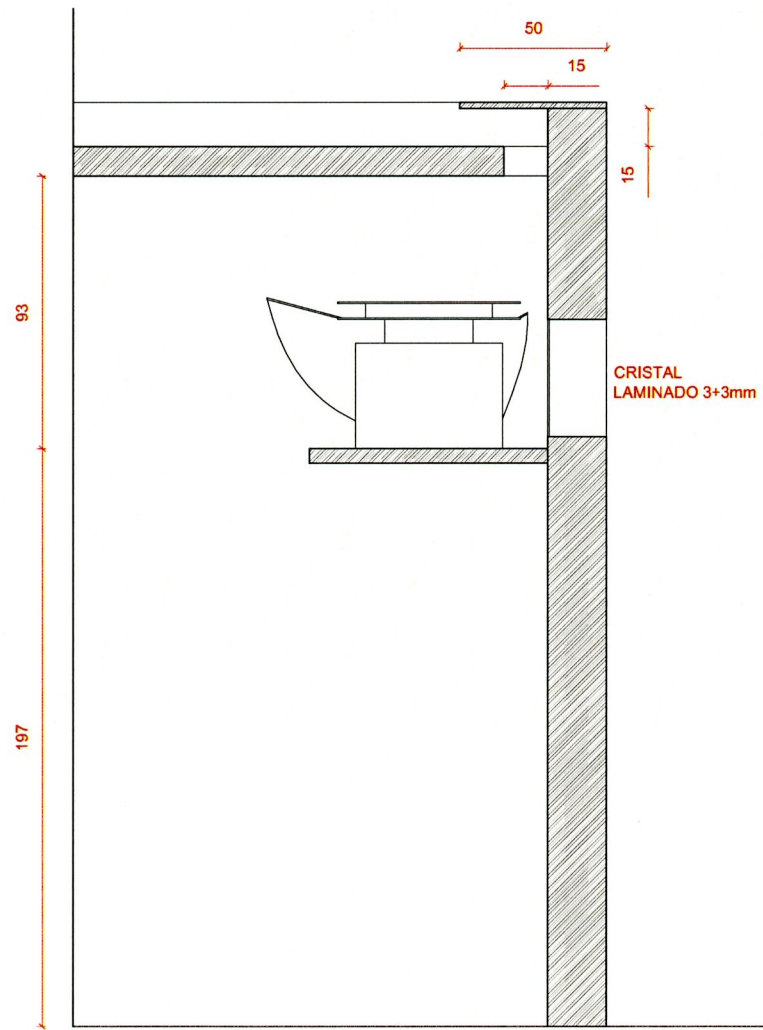

Projector Cinemec SX 1600W + looper

- Distància objeivo projector - cristall: 0,42m.
- Altura de base projector - sòl: 1,97m.
- Objetivo de 15mm.
- Comptador d'hores del projector 1710h.
- Model del llum: XBO 1000W/HS.

Secció A

Alçat A

Alçat B