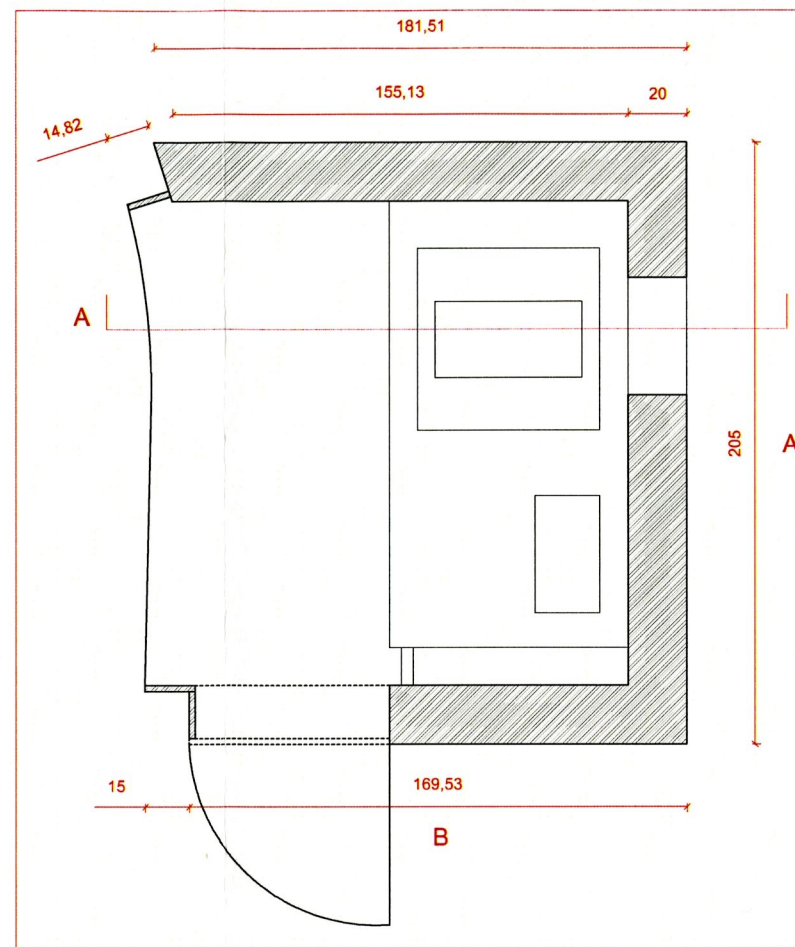

Projector Cinemec SX 1600W + looper

- Distància objeivo projector - cristall: 0,42m.
- Altura de base projector - sòl: 1,97m.
- Objetivo de 15mm.
- Comptador d'hores del projector 1710h.
- Model del llum: XBO 1000W/HS.

Secció A

Alçat A

Alçat B