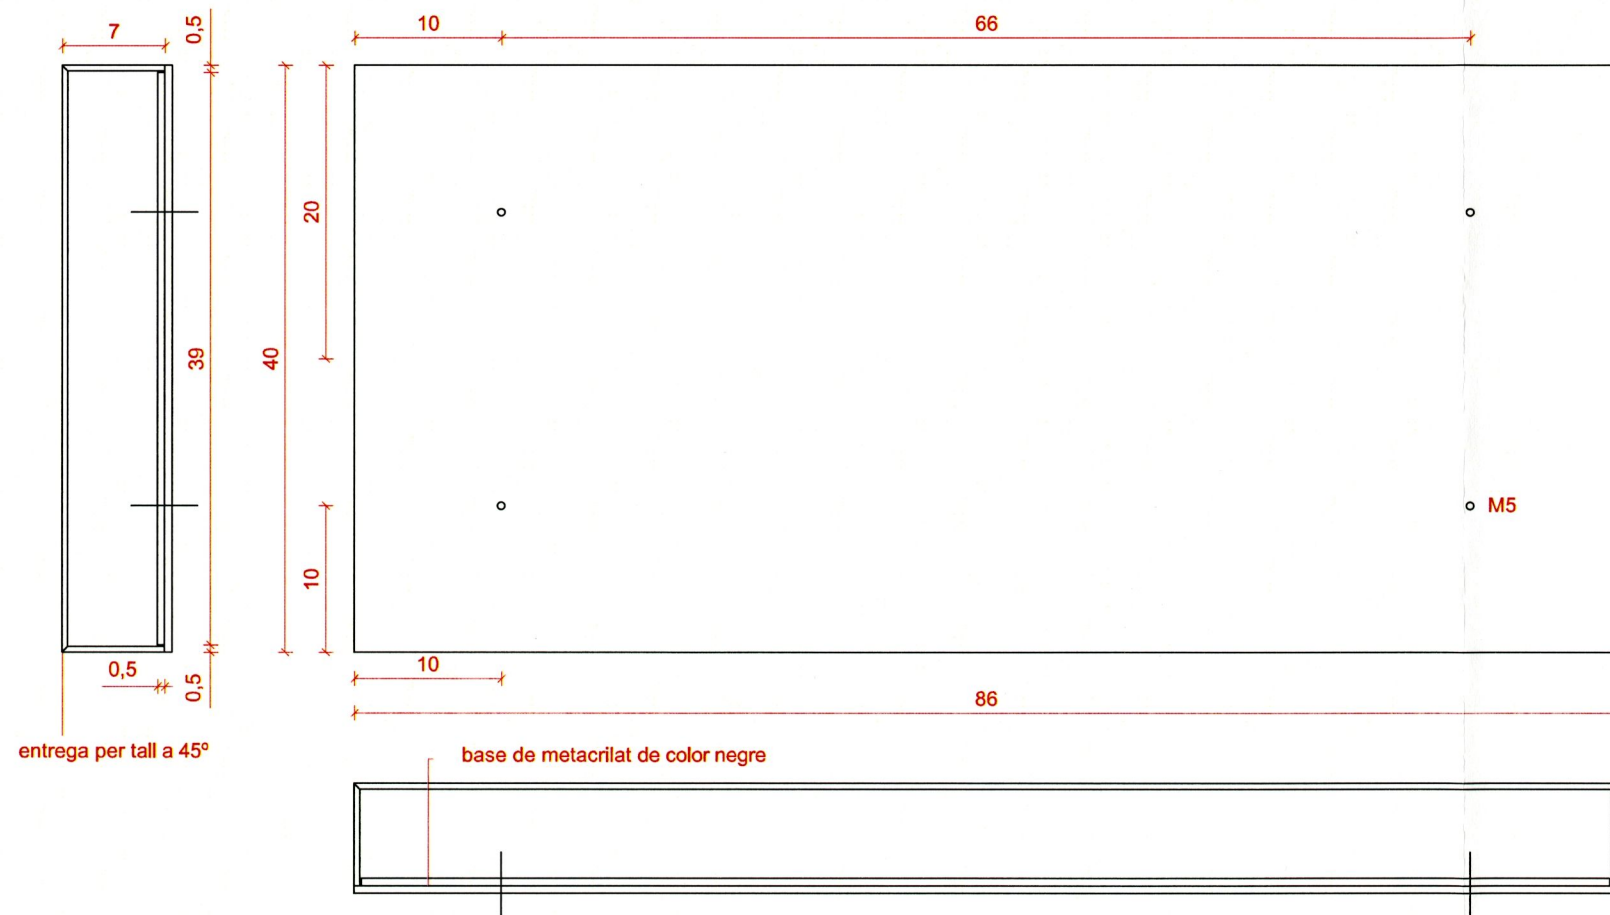

Vitrina de metacrilat

Suport Metàl·lic pintat en blanc rexocryl