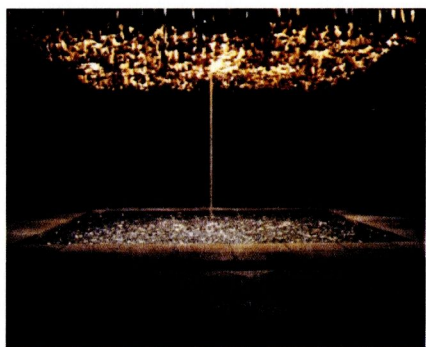

CILDO MEIRELES 03