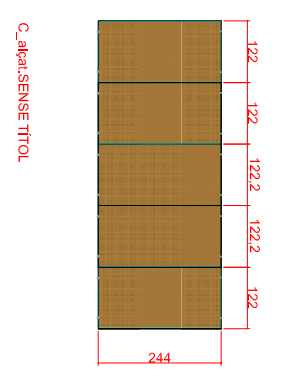

VALORS DIMMERS
 L1: 98 L4: 80
 L2: 48 L5: 80
 L3: 89

SYNANNON
 MUSEU D'ART CONTEMPORANI DE BARCELONA
 C/DE LA CAPELLA, 35

MARCAHUASI
 MUSEU D'ART CONTEMPORANI DE BARCELONA
 C/DE LA CAPELLA, 35

SENSE TITOL

MUSEU D'ART CONTEMPORANI DE BARCELONA - M A C B A -

As built_TUDELA
 LA CAPELLA. PLANTA.
 16/03/10