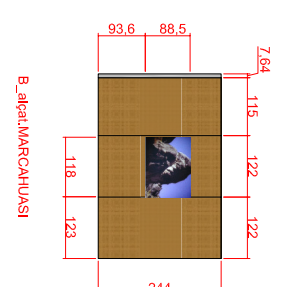

VALORS DIMMERS
 L1: 98 L4: 80
 L2: 48 L5: 80
 L3: 89

SYNANNON
 MUSEU D'ART CONTEMPORANI DE BARCELONA
 C/DE LA CAPELLA, 35

MARCAHUASI
 MUSEU D'ART CONTEMPORANI DE BARCELONA
 C/DE LA CAPELLA, 35

SENSE TITOL