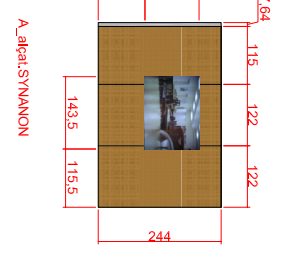

VALORS DIMMERS
 L1: 98 L4: 80
 L2: 48 L5: 80
 L3: 89

SYNANNON
 MUSEU D'ART CONTEMPORANI DE BARCELONA
 C/DE LA CAPELLA, 35

MARCAHUASI
 MUSEU D'ART CONTEMPORANI DE BARCELONA
 C/DE LA CAPELLA, 35

SENSE TITOL